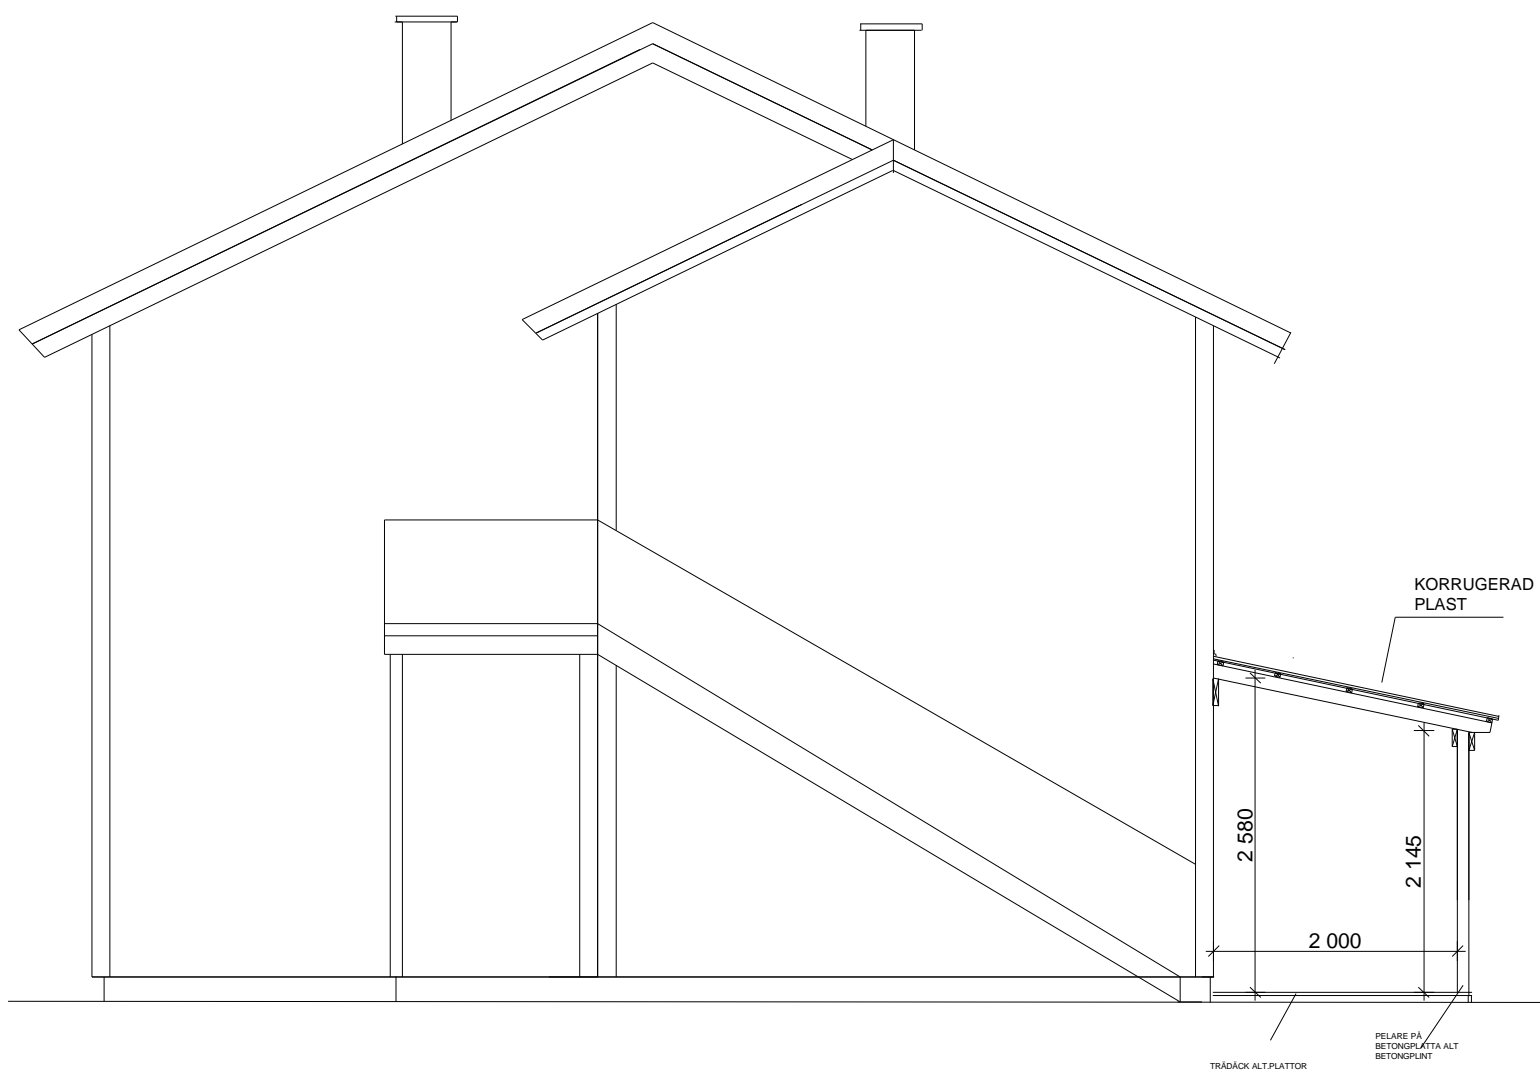

FÖRKLARINGAR /FÖRESKRIFTER

ALLA MÅTT ANGES I MILLIMETER

PELARE, BALKAR OCH STAKET I
TILLBYGGNAD TÄCKMÅLAS I VIT KULÖR.
ANDRA SYNLIGA DETALJER SÅ SOM
VINDSKIVOR, VATTBRÄDOR OD. SKA
OCKSÅ UTFÖRAS I VIT KULÖR. SAMTLIGA
SYNLIGA DELAR SKA VARA VITMÅLADE.
UNDANTAGET ÄR
SÄRSKILT UTSATTA DELAR SOM
TRALLDÄCK OCH SYLL SOM UTFÖRS AV
IMPREGNERAT TRÄ.

SYNLIGA DELAR AV PLÅT SKA OCKSÅ VARA
VITA. STUPRÄNNOR, HÄNGRÄNNOR OCH
DERAS FÄSTANORDNINGAR SKA VARA
VITA.

TAK SKA VARA AV KORRUGERAD PLAST
ALTERNATIVT GLAS.

BEFINGLIG BYGGNAD TILLBYGGNAD

HUS P/Q
TILLBYGGNAD UTEPLATS